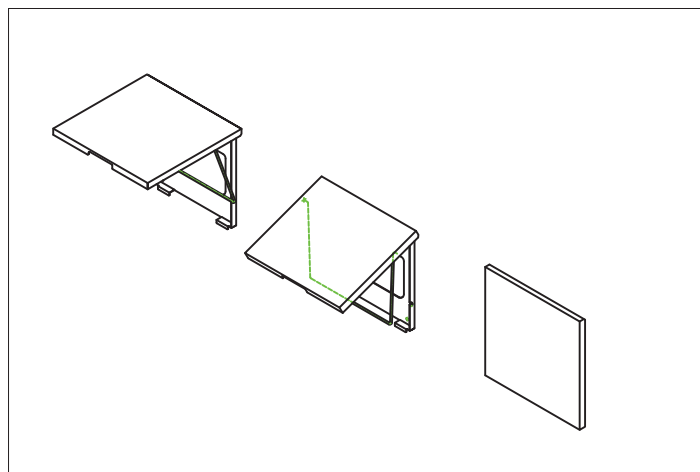

ユニテール =ECO 展開図

ユニテール =ECO の特徴

- ・ **ユニテールの安価版**です。
- ・ 省スペースで設置でき、必要なときに開いて、パソコンの置き台、その他作業台としてご利用いただけます。
- ・ テーブルが不要な時は、折りたたみば**厚さ 25mm**、省スペースで邪魔になりません。
- ・ 振動などで誤って閉まることのない様に、開いた後に**ロック**ができる仕様です。
- ・ 制御盤・操作盤・壁などに、**ボルト 4点**で簡単に取り付けできます。(ユニテール、ユニテール+PLUSと互換性あり)
- ・ 使用例のように、テーブル内部にある開口を利用し、**スペースを無駄にすることなく、コンセントや通信ポートなどの部品を取り付けが出来ます。**
- ・ 標準色はどんな制御盤色にも合う、**クリーム塗装 (マンセル 2.5Y9/1)** です。
- ・ テーブルの設計・製作には、相応なコストがかかりますので、導入しやすい価格設定にしております。

基本仕様

製品名	折りたたみテーブル ユニテールシリーズ ユニテール =ECO
型式	UNI-TBL=ECO
サイズ	H400 (mm) × W400 (mm)
厚み	折りたたみ時 D25 (mm)
最大荷重	5kg
重量	約 3.8kg
仕上げ	クリーム塗装 マンセル 2.5Y9/1
材質	スチール
価格	14,000 円 (税別)
納期	在庫切れの場合は約 2 週間 (お問い合わせ下さい)

※上記以外のサイズ・塗装色にも対応いたします。