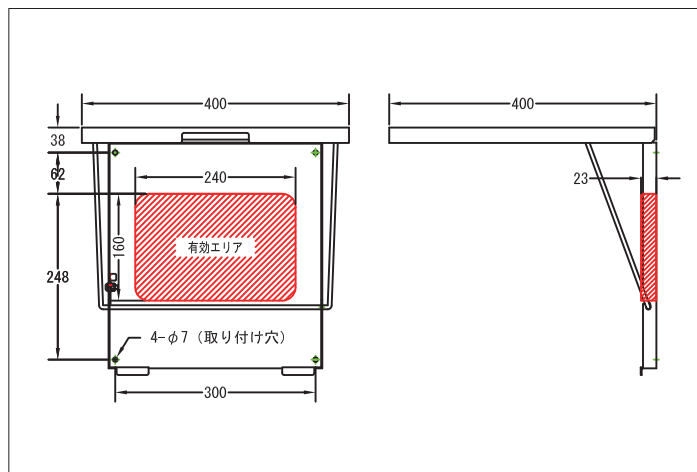

ユニテール =ECO 展開図

ユニテール =ECO の特徴

- ・ **ユニテールの安価版**です。
- ・ 省スペースで設置でき、必要なときに開いて、パソコンの置き台、その他作業台としてご利用いただけます。
- ・ テーブルが不要な時は、折りたたみば**厚さ 25mm**、省スペースで邪魔になりません。
- ・ 振動などで誤って閉まることのない様に、開いた後に**ロック**ができる仕様です。
- ・ 制御盤・操作盤・壁などに、**ボルト 4点**で簡単に取り付けできます。(ユニテール、ユニテール+PLUSと互換性あり)
- ・ 使用例のように、テーブル内部にある開口を利用し、**スペースを無駄にすることなく、コンセントや通信ポートなどの部品を取り付けが出来ます。**
- ・ 標準色はどんな制御盤色にも合う、**クリーム塗装 (マンセル 2.5Y9/1)** です。
- ・ テーブルの設計・製作には、相応なコストがかかりますので、導入しやすい価格設定にしております。

基本仕様

製品名	折りたたみテーブル ユニテールシリーズ ユニテール =ECO
型式	UNI-TBL=ECO
サイズ	H400 (mm) × W400 (mm)
厚み	折りたたみ時 D25 (mm)
最大荷重	5kg
重量	約 3.8kg
仕上げ	クリーム塗装 マンセル 2.5Y9/1
材質	スチール
価格	14,000 円 (税別)
納期	在庫切れの場合は約 2 週間 (お問い合わせ下さい)

※上記以外のサイズ・塗装色にも対応いたします。